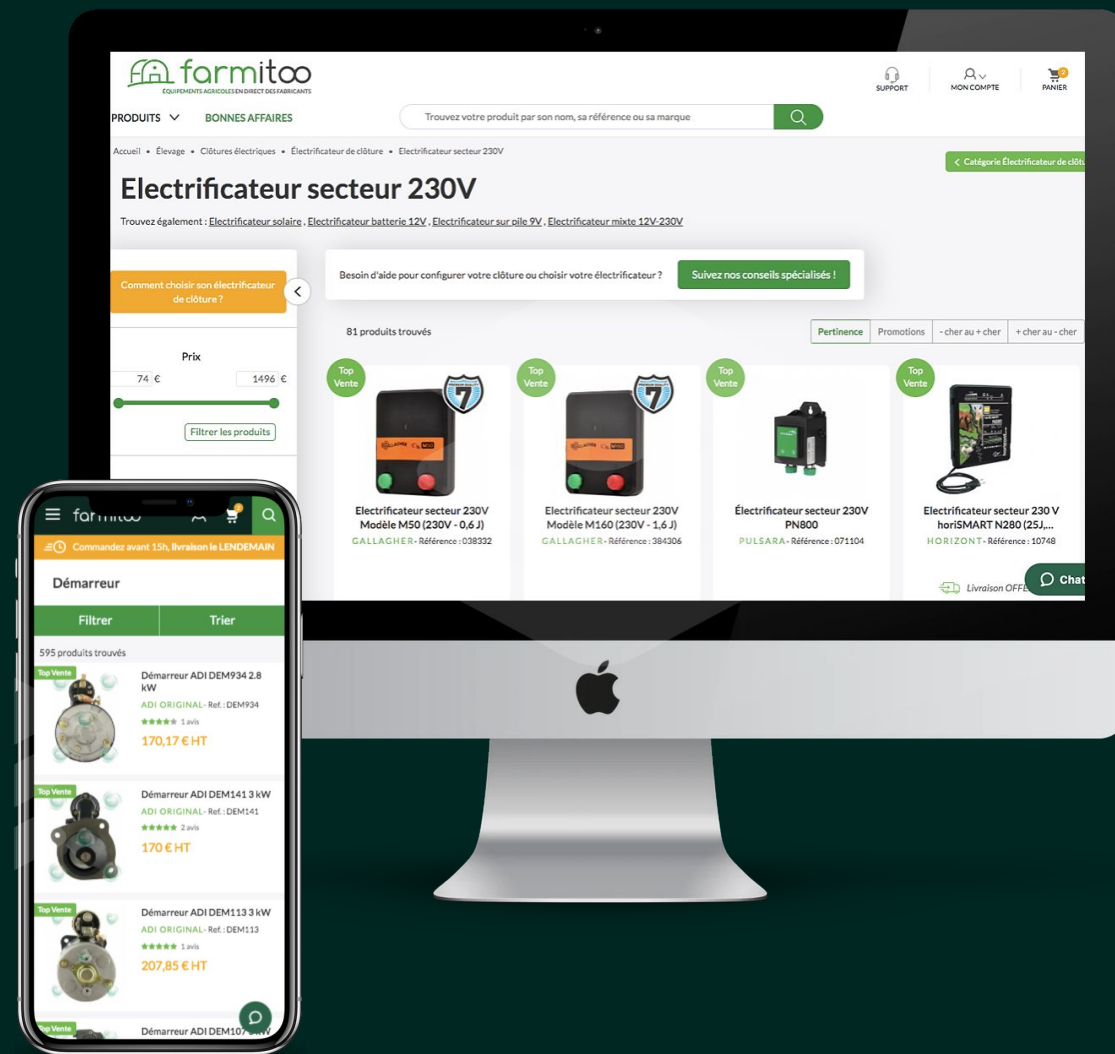

en quelques chiffres...

+500 partenaires de confiance

+200 000 références produits disponibles

+300 000 visites mensuelles sur le site

+100 000 clients uniques

4 pays de vente

Une équipe internationale et motivée !