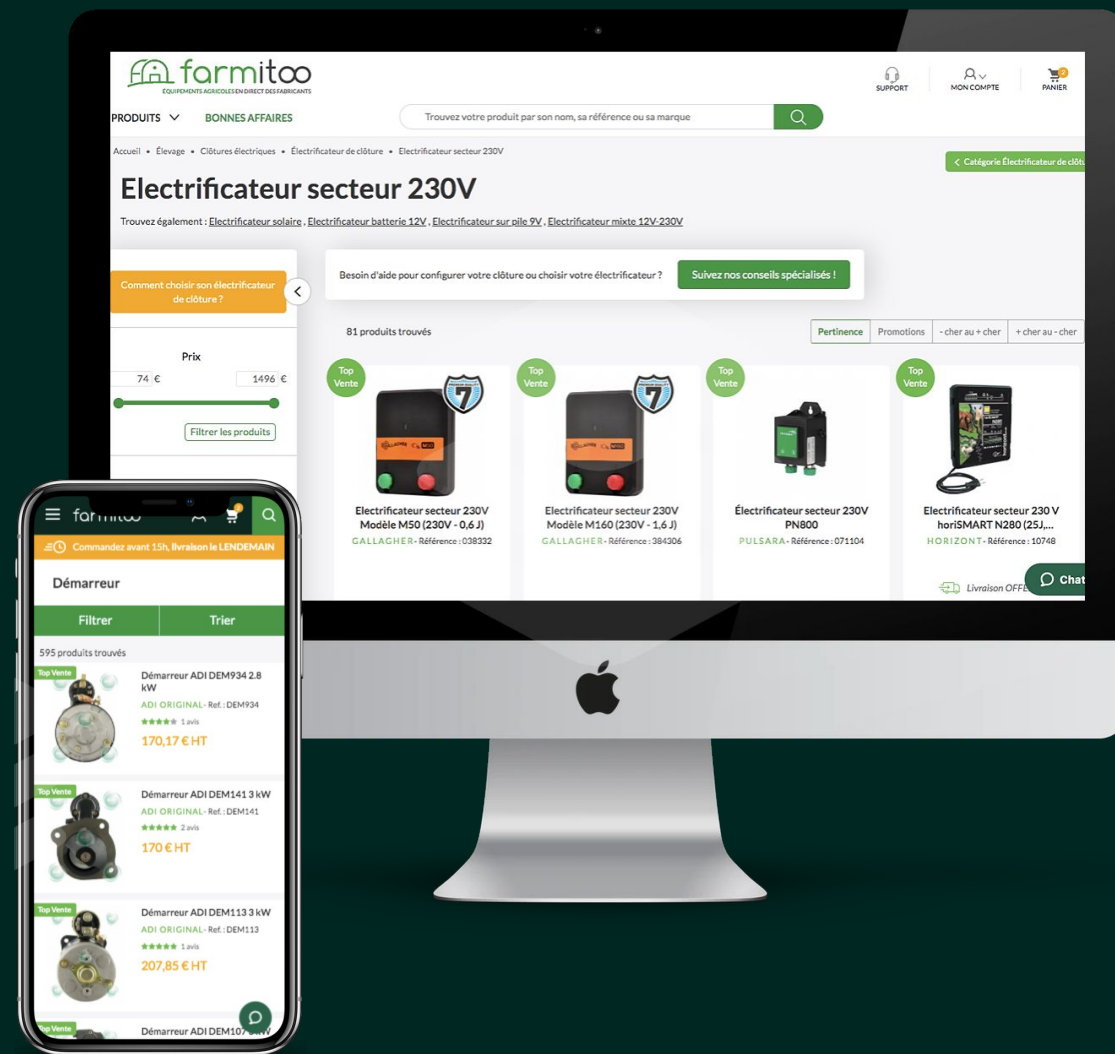

Le magasin agricole connecté à vos besoins

Modèle Dropshipment international
Prise de marge sur une vente
Gestion du stock et envoi par nos fournisseurs